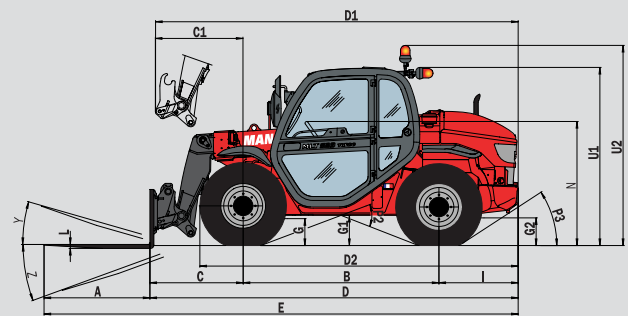

Volgens Norm EN 1459 annexe B

	MLT 523 Turbo
A	1200
B	2230
C	1070
C1	1005
D	4205
D1	4140
D2	3626
E	5405
F	1500
F1	1500
G	305
G1	355
G2	325
I	905
J	865
K	1020
L	45
N	1410
O	125
P2	39°
P3	31°
R	2870
S	6470
T	3130
U1	2010
U2	2300
V	4125
V1	995
V2	3085
W	1810
Y	11.8°
Z	120.4°

(mm)