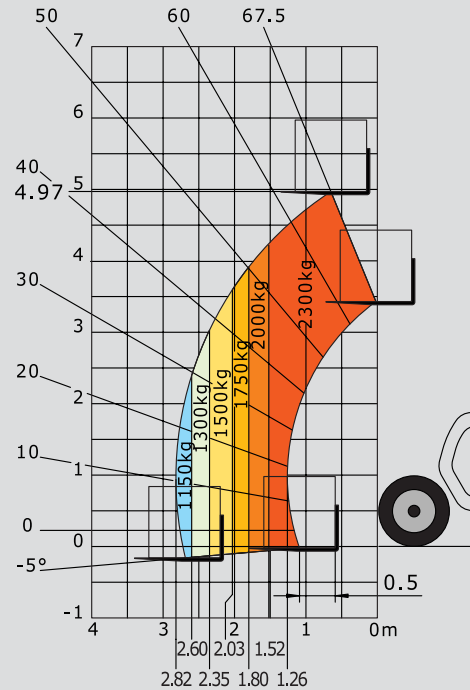

Standaardbanden
12.5 - 80 - 18 SGI
optie : 10.5 - 18 TG 42 10 PR

Vorkenbord & vorken (mm)
Vorklengte 1200
Vorkbreedte 125

Hydraulisch bekrachtigde remmen in oliebad op vooras

Perkins Motor
Type .....1103C-33 Turbo 3/3300 cm³
Vermogen (ISO/TR 14396) 75 pk/55kw
Max. koppel .....291 Nm bij 1400 tr/min
Directe inspuiting
Watergekoeld

Aandrijving .....met hydrostaat
Elektrisch-hydraulische omkeerschakeling
1 versnellingen voorwaarts

Hydrauliek
Tandwielpompe .....90 l/min – 260 bar
Debietsverdeler met prioriteit voor besturing

Inhoud
Koelsysteem .....14.5 l.
Transmissieolie .....102.5 l.
Motorolie .....6.2 l.
Brandstof .....104 l.

Eigen gewicht (met vorken) .....5182 kg
Breedte .....1.80 m
Hoogte .....1.98* or 2.01 m
Draaistraal (buitenzijde wielen) .....3.08 m
lengte (aan vorkenbord) .....4.20 m
Bodemvrijheid .....0.30 m
Trekkraft .....3400 daN

* banden 10,5-18

Manitou Benelux S.A.
Chaussée de Wavre Z.I.
1360 Perwez – België
Tel 081/654230 Fax 081/654237
www.manitou.com - benelux@manitou.com
700042NL-B - 10/07 - BE 107 lnd C

Manitou Benelux N.V.
POSTBUS 7002
4800 GA BREDA
Tel 076-524 50 07 Fax 076-524 46 66
www.manitou.com - benelux@manitou.com

Reikwijdte op maximum hoogte : 0,64 m