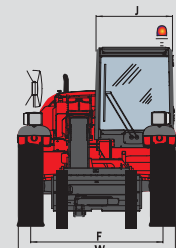

Volgens Norm EN 1459 annexe B

	MLT 523 Turbo
A	1200
B	2230
C	1070
C1	1005
D	4205
D1	4140
D2	3626
E	5405
F	1500
F1	1500
G	305
G1	355
G2	325
I	905
J	865
K	1020
L	45
N	1410
O	125
P2	39°
P3	31°
R	2870
S	6470
T	3130
U1	2010
U2	2300
V	4125
V1	995
V2	3085
W	1810
Y	11.8°
Z	120.4°

(mm)