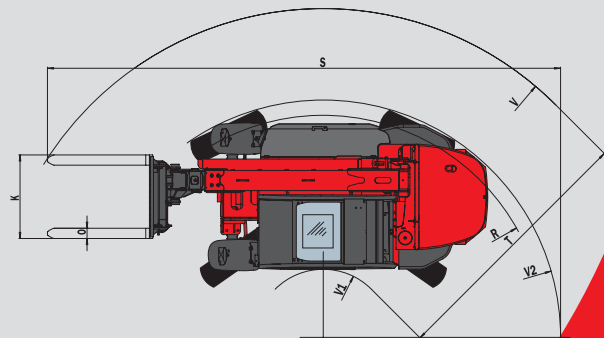

Volgens Norm EN 1459 annexe B

	MLT 523 Turbo
A	1200
B	2230
C	1070
C1	1005
D	4205
D1	4140
D2	3626
E	5405
F	1500
F1	1500
G	305
G1	355
G2	325
I	905
J	865
K	1020
L	45
N	1410
O	125
P2	39°
P3	31°
R	2870
S	6470
T	3130
U1	2010
U2	2300
V	4125
V1	995
V2	3085
W	1810
Y	11.8°
Z	120.4°

(mm)