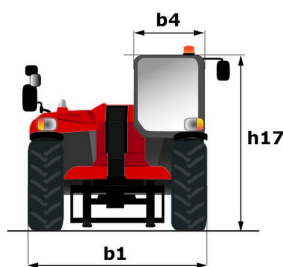

MT 733 Easy - Tekening met afmetingen