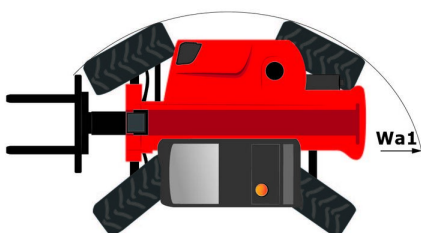

MT 733 Easy - Tekening met afmetingen