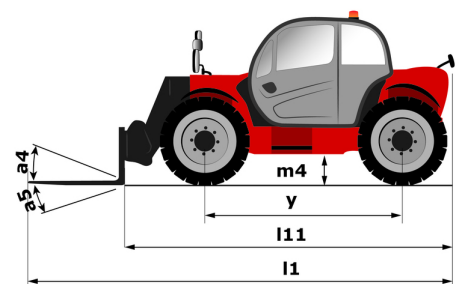

MT 733 Easy - Tekening met afmetingen