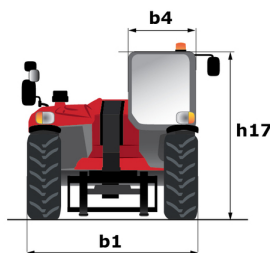

MLT 625-75 H - Tekening met afmetingen