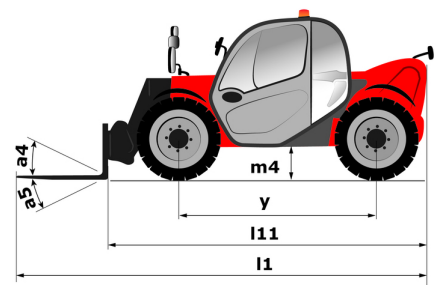

MLT 625-75 H - Tekening met afmetingen