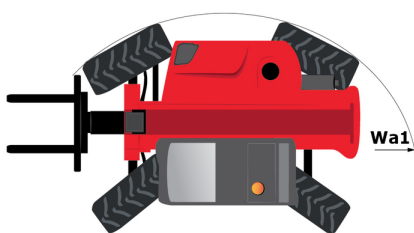

MLT 625-75 H - Tekening met afmetingen