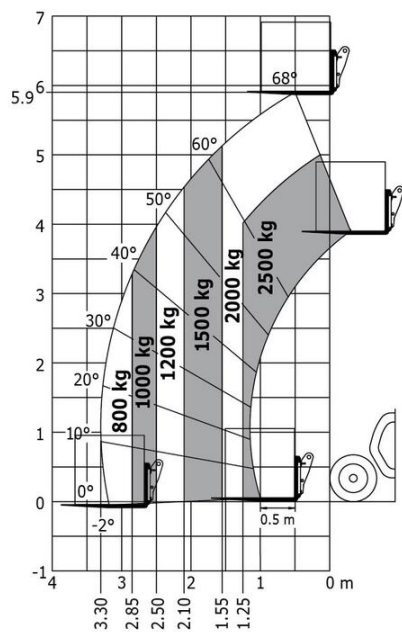

MLT 625-75 H - Lastendiagram

All terrain abacus (EN 1459 B)