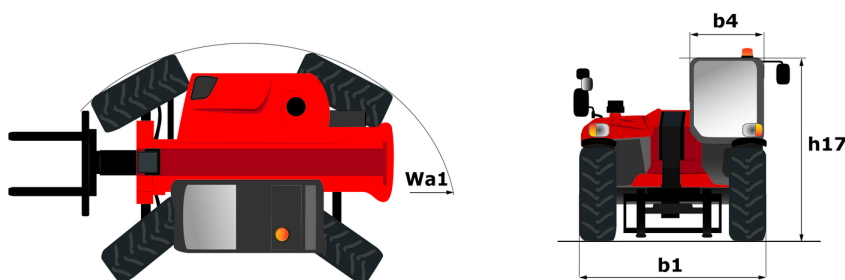

MT 625 H - Tekening met afmetingen