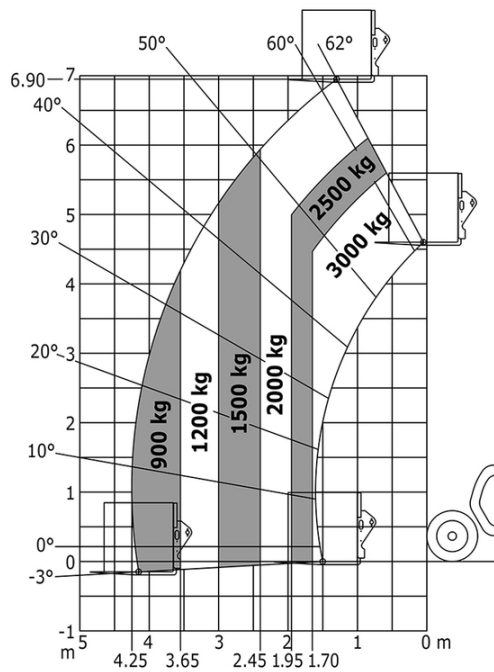

MLT 730-115 V - Lastendiagram

All terrein abacus (EN 1459 B)