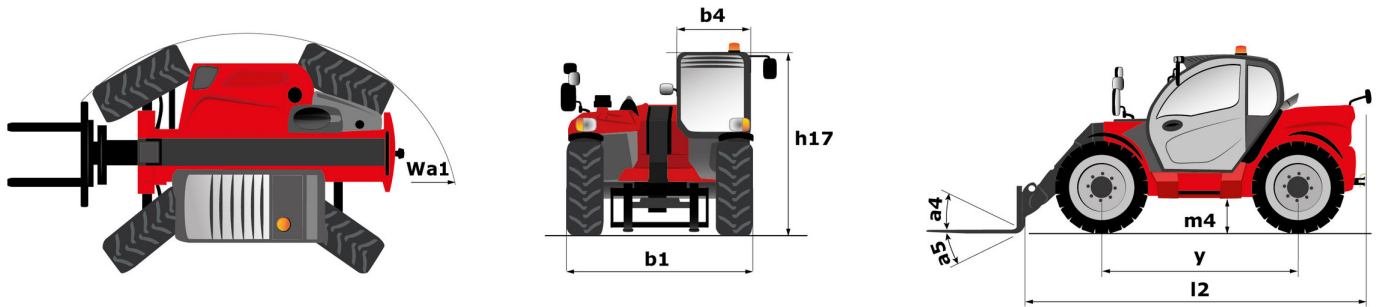

MLT 730-115 V - Tekening met afmetingen