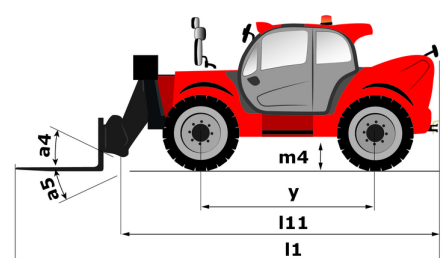

MT 1440 ST5 - Tekening met afmetingen