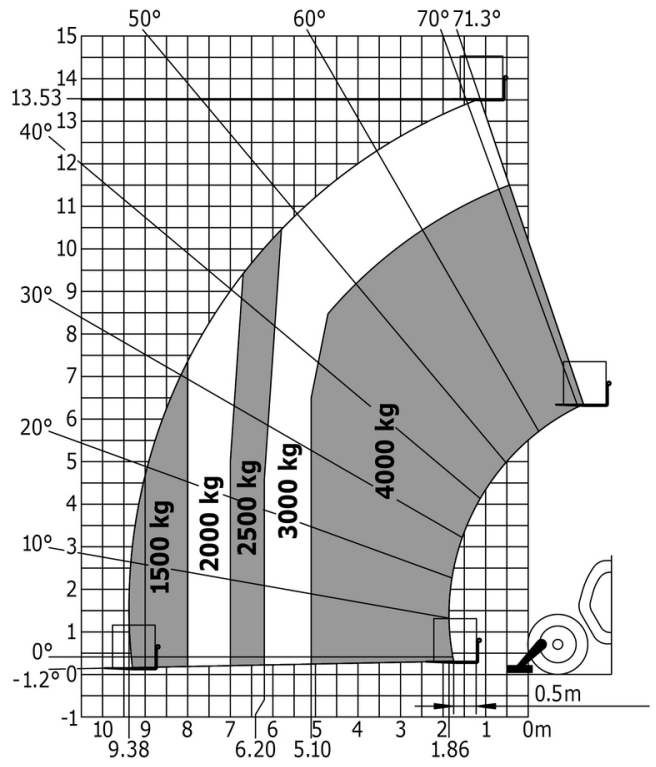

MT 1440 ST5 - Tekening met afmetingen

MT 1440 ST5 - Lastendiagram

Machine op banden met vorken - met nivellering

Rotatie op verlaagde stabilisatoren met vorken

 **MANITOU**
HANDLING YOUR WORLD

Hoofdkantoor