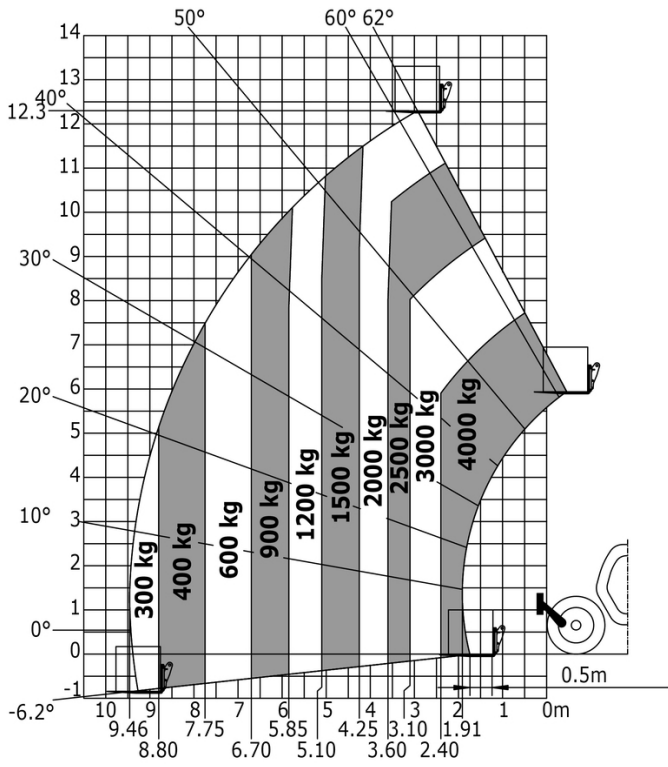

MT 1440 ST5 - Lastendiagram

Machine op banden met vorken - met nivellering