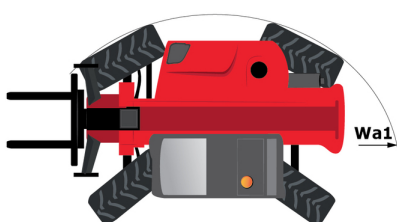

MT 1440 ST5 - Tekening met afmetingen