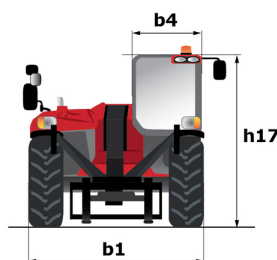

MT 1440 ST5 - Tekening met afmetingen