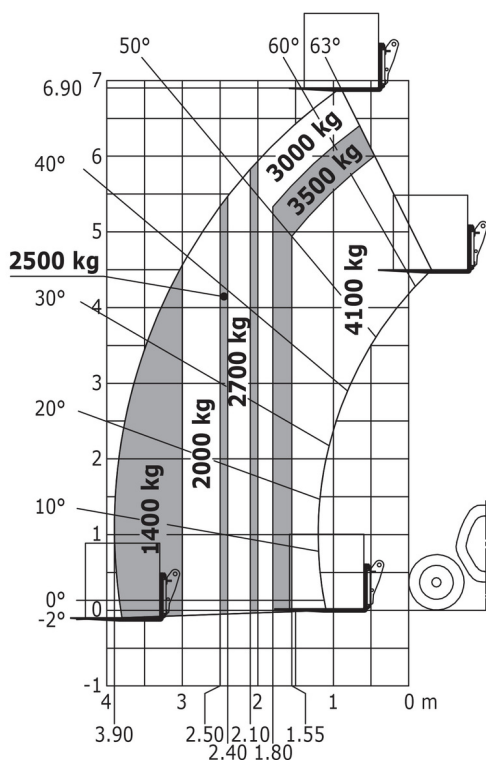

Optional tires tab

Optional tires	Overall height	Overall width
FIRESTONE - R8000 UT - 460/70 R24 159A8	2.39 m	2.42 m
TRELLEBORG - TH400 - 460/70 R24 159A8	2.37 m	2.40 m
TRELLEBORG - TH400 - 500/70 R24 164A8	2.39 m	2.42 m
MICHELIN - XMCL - 500/70 R24 164A8	2.39 m	2.43 m
MICHELIN - BIBLOAD - 460/70 R24 159A8	2.37 m	2.40 m
MICHELIN - BIBLOAD - 500/70 R24 164A8	2.39 m	2.43 m
MICHELIN - XHA - 15.5 R25 158A2	2.37 m	2.40 m
NOKIAN - TRI STEEL - 460/65 R24 156A8	2.36 m	2.40 m
MICHELIN - XMCL - 460/70 R24 159A8	2.37 m	2.40 m
VREDESTEIN - ENDURION - 460/70 R24 159A8	2.38 m	2.41 m
VREDESTEIN - ENDURION - 500/70 R24 164A8	2.41 m	2.44 m
ALLIANCE - A585 - 460/70 R24 159A8	2.37 m	2.40 m
TRELLEBORG - TH500 - 460/70 R24 159A8	2.37 m	2.40 m

MLT 741-140 V+ - Tekening met afmetingen

MLT 741-140 V+ - Lastendiagram

All terrein abacus (EN 1459 B)

Hoofdkantoor

B.P. 249 - 430 rue de l'Aubinière

44150 Ancenis Cedex - Frankrijk

Tel.: 00 33 (0)2 40 09 10 11 - Fax: 00 33 (0)2 40 09 10 97