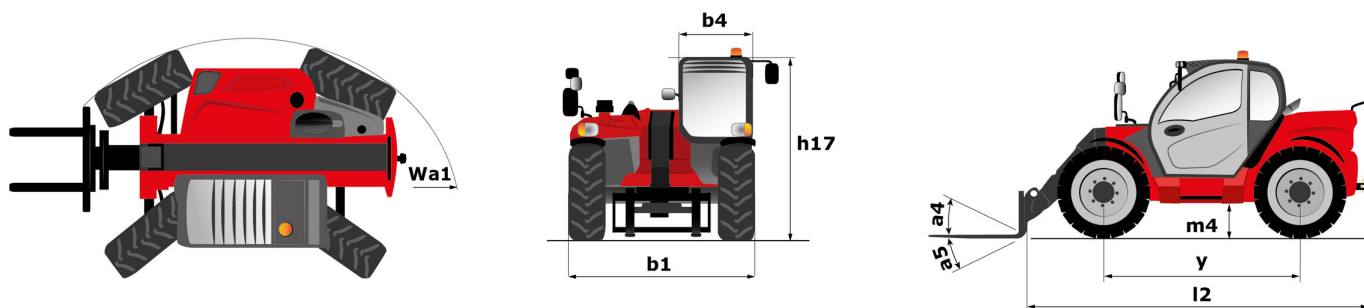

Optional tires tab

Optional tires	Overall height	Overall width
FIRESTONE - R8000 UT - 460/70 R24 159A8	2.39 m	2.42 m
TRELLEBORG - TH400 - 460/70 R24 159A8	2.37 m	2.40 m
TRELLEBORG - TH400 - 500/70 R24 164A8	2.39 m	2.42 m
MICHELIN - XMCL - 500/70 R24 164A8	2.39 m	2.43 m
MICHELIN - BIBLOAD - 460/70 R24 159A8	2.37 m	2.40 m
MICHELIN - BIBLOAD - 500/70 R24 164A8	2.39 m	2.43 m
MICHELIN - XHA - 15.5 R25 158A2	2.37 m	2.40 m
NOKIAN - TRI STEEL - 460/65 R24 156A8	2.36 m	2.40 m
MICHELIN - XMCL - 460/70 R24 159A8	2.37 m	2.40 m
VREDESTEIN - ENDURION - 460/70 R24 159A8	2.38 m	2.41 m
VREDESTEIN - ENDURION - 500/70 R24 164A8	2.41 m	2.44 m
ALLIANCE - A585 - 460/70 R24 159A8	2.37 m	2.40 m
TRELLEBORG - TH500 - 460/70 R24 159A8	2.37 m	2.40 m

MLT 741-140 V+ - Tekening met afmetingen