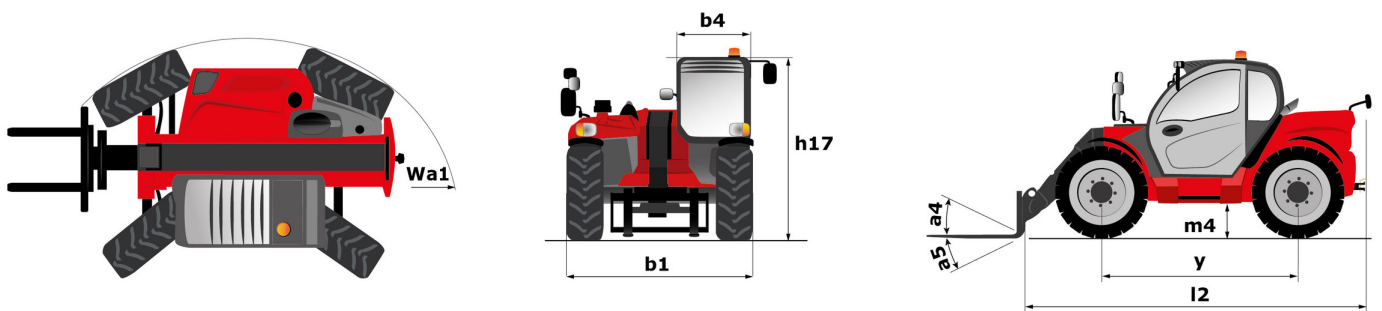

Optional tires tab

Optional tires	Overall height	Overall width
FIRESTONE - R8000 UT - 460/70 R24 159A8	2.39 m	2.42 m
VREDESTEIN - ENDURION - 460/70 R24 159A8	2.38 m	2.41 m
VREDESTEIN - ENDURION - 500/70 R24 164A8	2.41 m	2.44 m
MICHELIN - BIBLOAD - 460/70 R24 159A8	2.37 m	2.40 m
MICHELIN - BIBLOAD - 500/70 R24 164A8	2.39 m	2.43 m
MICHELIN - XHA - 15.5 R25 158A2	2.37 m	2.40 m
MICHELIN - XMCL - 460/70 R24 159A8	2.37 m	2.40 m
MICHELIN - XMCL - 500/70 R24 164A8	2.39 m	2.43 m
NOKIAN - TRI STEEL - 460/65 R24 156A8	2.36 m	2.40 m
TRELLEBORG - TH400 - 460/70 R24 159A8	2.37 m	2.40 m
TRELLEBORG - TH400 - 500/70 R24 164A8	2.39 m	2.42 m
ALLIANCE - A585 - 460/70 R24 159A8	2.37 m	2.40 m

MLT 741-130 PS+ - Tekening met afmetingen