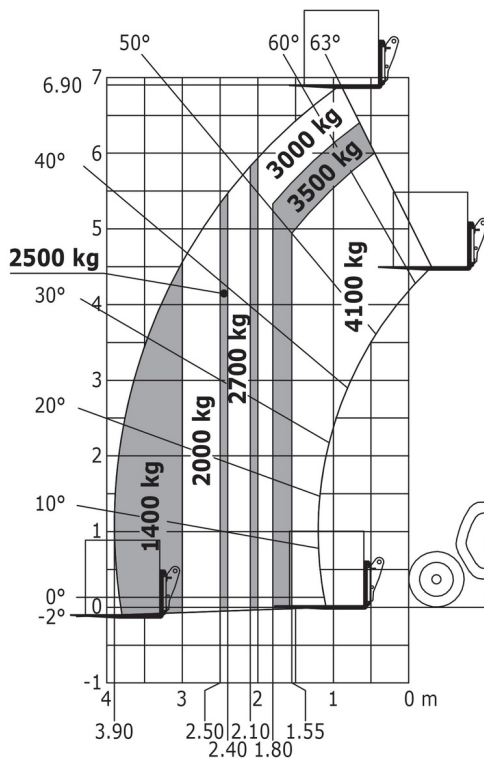

Optional tires tab

Optional tires	Overall height	Overall width
FIRESTONE - R8000 UT - 460/70 R24 159A8	2.39 m	2.42 m
VREDESTEIN - ENDURION - 460/70 R24 159A8	2.38 m	2.41 m
VREDESTEIN - ENDURION - 500/70 R24 164A8	2.41 m	2.44 m
MICHELIN - BIBLOAD - 460/70 R24 159A8	2.37 m	2.40 m
MICHELIN - BIBLOAD - 500/70 R24 164A8	2.39 m	2.43 m
MICHELIN - XHA - 15.5 R25 158A2	2.37 m	2.40 m
MICHELIN - XMCL - 460/70 R24 159A8	2.37 m	2.40 m
MICHELIN - XMCL - 500/70 R24 164A8	2.39 m	2.43 m
NOKIAN - TRI STEEL - 460/65 R24 156A8	2.36 m	2.40 m
TRELLEBORG - TH400 - 460/70 R24 159A8	2.37 m	2.40 m
TRELLEBORG - TH400 - 500/70 R24 164A8	2.39 m	2.42 m
ALLIANCE - A585 - 460/70 R24 159A8	2.37 m	2.40 m

MLT 741-130 PS+ - Tekening met afmetingen

MLT 741-130 PS+ - Lastendiagram

All terrein abacus (EN 1459 B)

 **MANITOU**
HANDLING YOUR WORLD

Hoofdkantoor

B.P. 249 - 430 rue de l'Aubinière

44150 Ancenis Cedex - Frankrijk