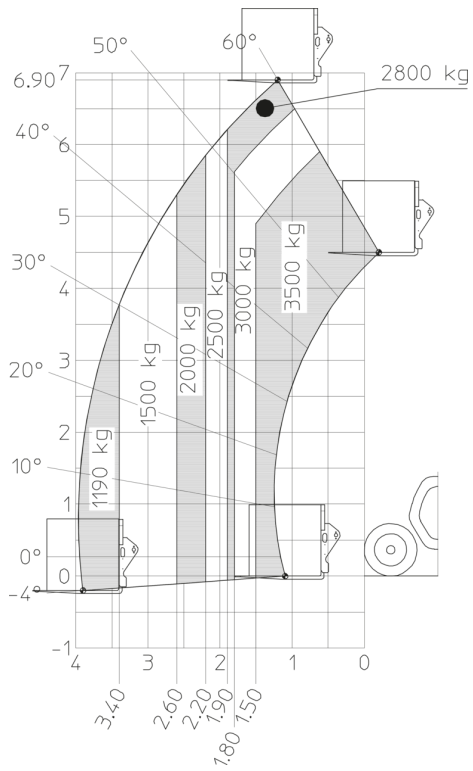

MT 735 75D ST5 - Lastendiagram

Machine op banden met vorken