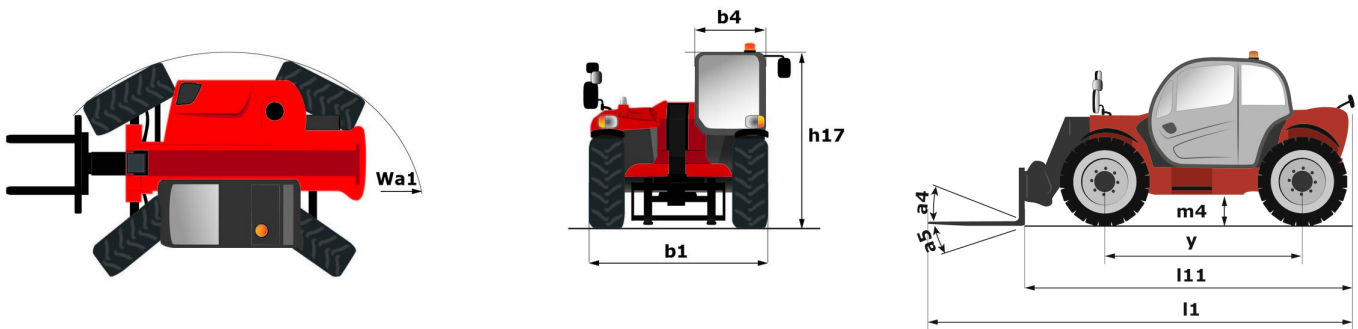

MT 930 H - Tekening met afmetingen