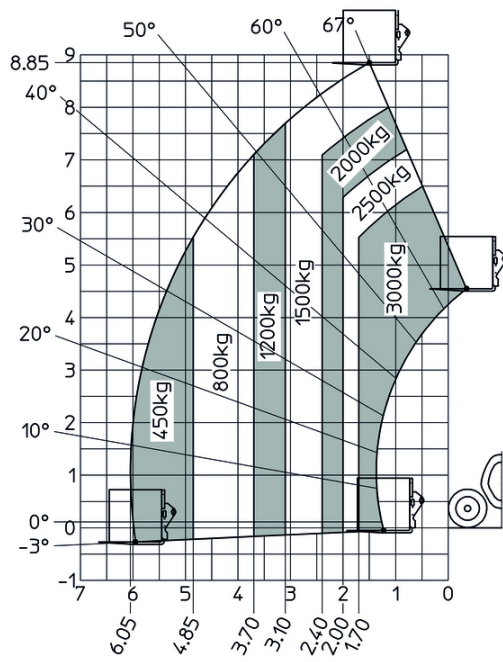

Technische fiche :

MT 930 H

 **MANITOU**
HANDLING YOUR WORLD

Hoedanigheid		Metrisch
Max. capaciteit		3000 kg
Max. hijshoogte		8.85 m
Max. bereik		6.05 m
Gewicht en afmetingen		
Totale lengte aan het schutbord	l11	4.67 m
Overall length (with forks)	l1	5.77 m
Totale breedte	b1	1.99 m
Totale hoogte	h17	1.99 m
Wielbasis (y)	y	2.69 m
Bodemvrijheid machine	m4	0.35 m
Totale breedte cabine	b4	0.79 m
Graafhoek	a4	11 °
Storhoek	a5	116 °
Draaistraal (buitenkant wielen)	Wa1	3.35 m
Onbelast gewicht (met vorken)		6550 kg
Gewicht		6550 kg
Standard tires		ALLIANCE 380/75 R20 148A8 A580
Lengte vorken / Breedte vorken / Vorkgedeelte	l / e / s	1070 mm x 100 mm / 50 mm
Prestatie		
Heffen		10.24 s
Verlagen		7.95 s
Uitschuiven uitschuifbare arm		9.89 s
Intrekken uitschuifbare arm		9.48 s
Graven		3.06 s
Storten		2.44 s
Motor		
Merk		Kubota
Motomorm		Stage V
Motomodel		V3307-CR-TEW05
Aantal cilinders / Capaciteit van cilinders		4 - 3331 cm³
I.C. Motorvermogen - Vermogen (kW)		75 Hp / 54.60 kW
Max. koppel / Motorkoppel		263 Nm @ 1400 rpm
Trekkkracht		3860 daN
Transmissie		
Type		Hydrostatisch
Aantal versnellingen (vooruit / achteruit)		2 / 2
Max. travel speed		24.90 km/h
Bedrijfsrem		Hydraulisch
Hydraulisch		
Pomptype		Tandwielpomp
Hydraulisch debiet / Hydraulische druk		88 l/min-245 bar
Tankinhoud		
Motorolie		11 l
Hydraulische olie		115 l
Inhoud brandstoftank		90 l
Geluid en trillingen		
Lawaai op de bestuurdersplaats (LpA)		74 dB
Lawaai in de omgeving (Lwa)		103 dB
Trillingen op het geheel handen/armen		< 2.50 m/s²
Diverse		
Stuurwielen (voor / achter)		2 / 2
Veiligheid cabinehomologatie		ROPS - FOPS level 2 cab

MT 930 H - Tekening met afmetingen

MT 930 H - Lastendiagram

Machine op banden met vorken

 **MANITOU**
HANDLING YOUR WORLD

Hoofdkantoor

B.P. 249 - 430 rue de l'Aubinière

44150 Ancenis Cedex - Frankrijk

Tel.: 00 33 (0)2 40 09 10 11 - Fax: 00 33 (0)2 40 09 10 97